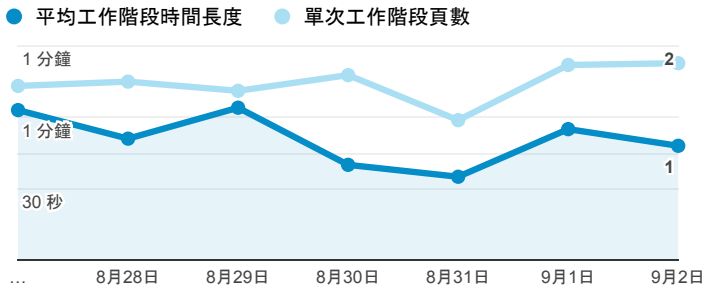

報表01_訪客

2018年8月27日 - 2018年9月2日

所有使用者
100.00% 個工作階段

平均造訪停留時間和單次造訪頁數

跳出率和平均造訪停留時間

造訪和不重複訪客

造訪和新造訪

造訪 (依裝置類別分組)

desktop mobile tablet

造訪地圖

造訪 (依瀏覽器分組)

造訪和新造訪率 (依行動裝置資訊分組)

造訪 (依語言分組)

語言	工作階段
zh-tw	1,082
en-us	58
zh-cn	14
en-gb	8
zh-hk	4
c	3

ja-jp	3
ko-kr	3
en	2
ja	2