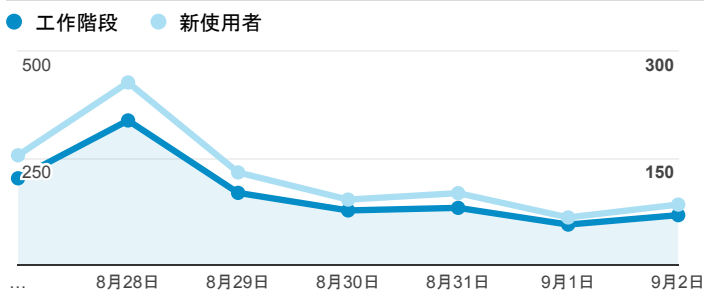

報表01_訪客

2018年8月27日 - 2018年9月2日

所有使用者
100.00% 個工作階段

平均造訪停留時間和單次造訪頁數

跳出率和平均造訪停留時間

造訪和不重複訪客

造訪和新造訪

造訪 (依裝置類別分組)