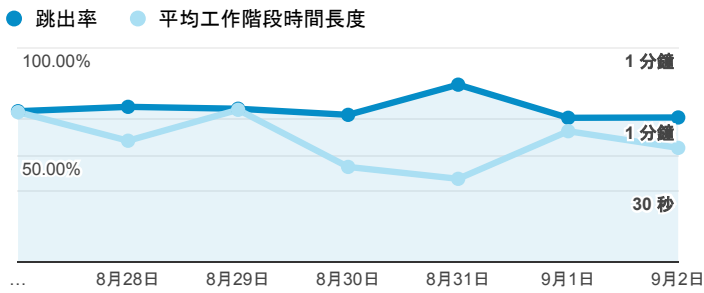

報表01_訪客

2018年8月27日 - 2018年9月2日

所有使用者
100.00% 個工作階段

平均造訪停留時間和單次造訪頁數

跳出率和平均造訪停留時間

造訪和不重複訪客

造訪和新造訪

造訪 (依裝置類別分組)