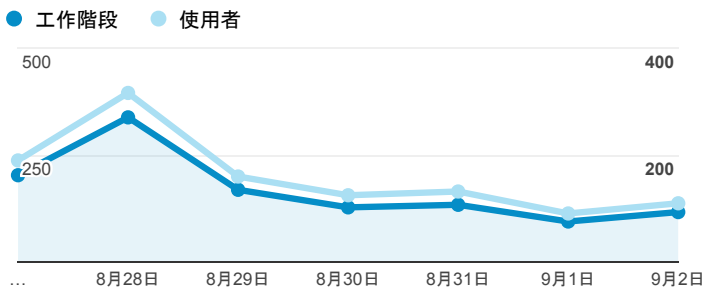

報表01_訪客

2018年8月27日 - 2018年9月2日

所有使用者
100.00% 個工作階段

平均造訪停留時間和單次造訪頁數

跳出率和平均造訪停留時間

造訪和不重複訪客

造訪和新造訪

造訪 (依裝置類別分組)