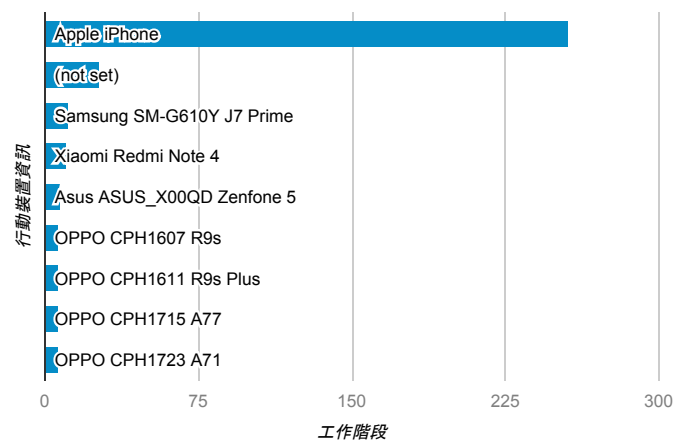

desktop mobile tablet

造訪地圖

造訪 (依瀏覽器分組)

造訪和新造訪率 (依行動裝置資訊分組)

造訪 (依語言分組)

語言	工作階段
zh-tw	1,082
en-us	58
zh-cn	14
en-gb	8
zh-hk	4
c	3

ja-jp	3
ko-kr	3
en	2
ja	2