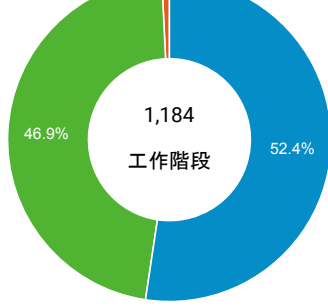

desktop mobile tablet

造訪地圖

造訪 (依瀏覽器分組)

造訪和新造訪率 (依行動裝置資訊分組)

造訪 (依語言分組)

語言	工作階段
zh-tw	1,082
en-us	58
zh-cn	14
en-gb	8
zh-hk	4
c	3

ja-jp	3
ko-kr	3
en	2
ja	2