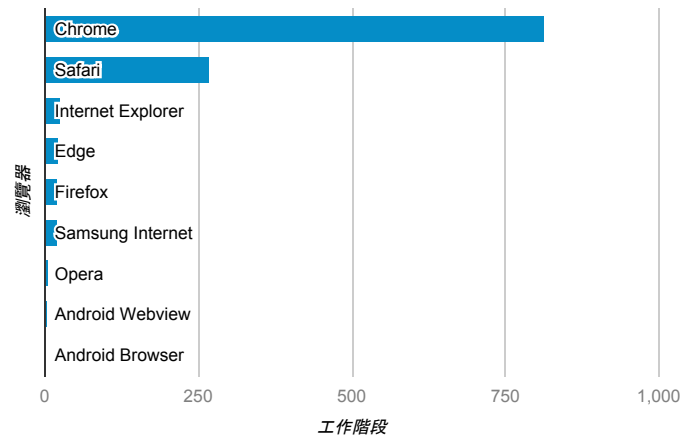

造訪地圖

造訪 (依瀏覽器分組)